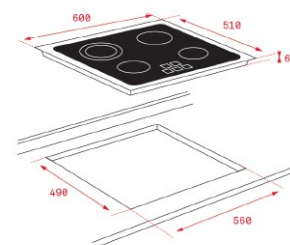

Ficha Técnica

AE250

**Módulo B- Bancada
Placa Vitrocerâmica**

Descrição:

Placa de Vitrocerâmica;
Touch Control com Bloqueio de Segurança;
Vidro Schott Ceran (4mm de altura) com aro metálico Slim;
Programador do tempo de cozinhado;
4 zonas (2- Ø145mm) + 1(Ø180mm) + 1(Ø180/210mm);
Função golpe de ebulição, cronómetro com avisador acústico,
indicador de calor residual

Características:

Vidro Preto
Medidas de Encastre Altura 490mm Largura 560mm
Medidas Exteriores Altura 510 Largura 600mm

Normas de Utilização:

Normas de Segurança:

Opção de desligar Automático de Segurança

Dados Técnicos:

Voltagem	220-240V
Potência	6200W
Fusível	
Ligação Eléctrica	
Medidas C/L/A	510 x 600mm
Peso	